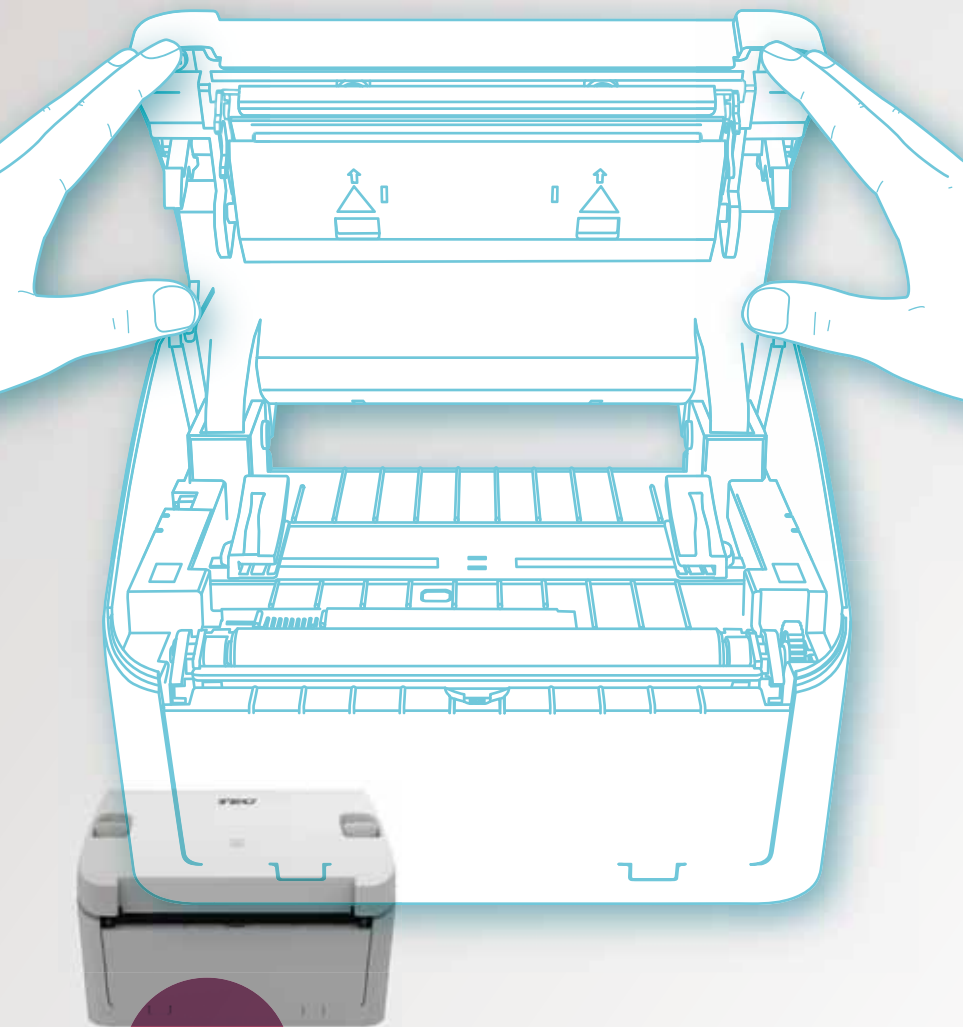

■ 本体仕様		型式	B-LV4D-GS15-R
電源	AC100V±10% 50/60Hz		
消費電力	動作中:54W(1.1A) 待機中:2.6W		
外部環境条件	使用周囲温度:5℃~40℃ 使用周囲湿度:25~85%RH(結露無きこと)		
印字方式	感熱方式(直接発色)		
印字ヘッド密度	8ドット/mm(203dpi相当)		
印字速度	50.8mm/秒、76.2mm/秒、101.6mm/秒、127.0mm/秒、152.4mm/秒(切り替え可能) 注)		
発行モード	連続発行/カット発行(オプション)/剥離発行(オプション)		
有効印字寸法	108mm(横)×997mm(縦)最大		
文字種類	漢字	角ゴシック:16×16、24×24、32×32、48×48 明朝:24×24、32×32	
	英数字	タイムスローマン、ヘルベチカ、プレゼンテーション、レターゴシック、プレステージエリート、クーリエ、OCR-A、OCR-B	
	外字	16×16、24×24、32×32、48×48:各1種 フリーサイズ:最大41種	
	その他	アウトラインフォント(英数字):2種、価格フォント:3種	
バーコード種類	JAN-8、JAN-13、EAN-8、EAN-13、EAN-128、UPC-A、UPC-E、NW-7、CODE39、CODE93、CODE128、ITF、MSI、インダストリアル2of5、カスタマーバーコード、GS1 DataBar		
二次元コード種類	GS1 Data Matrix、PDF417、Micro PDF417、QRコード、Micro QRコード		
文字及びバーコードの回転	0°、90°、180°、270°		
インターフェース	USBポート(2.0準拠、フルスピード対応)、LANポート(10BASE-T/100BASE-TX準拠)、無線LAN(IEEE802.11b/g/n準拠)(オプション)、Bluetooth(Ver.2.1)(オプション)		
使用紙寸法	連続発行	25.4~118.0mm(幅)×10.0~999mm(長さ) 厚さ0.1~0.17mm	
	カット発行	25.4~118.0mm(幅)×20.0~999mm(長さ) 厚さ0.1~0.17mm	
	剥離発行	25.4~118.0mm(幅)×20.0~256mm(長さ) 厚さ0.1~0.17mm	
外形寸法	167(幅)×161(奥行き)×130(高さ)mm		
質量	1.6kg(付属品および用紙を除く)		
付属品	取扱説明書、保証書一式		

●お問い合わせは

そこにも、置ける。

**B-LV4D**  
テック ラベルプリンタ

# B-LV4D

テックラベルプリンタ

オフィスでも使えるデスクトップサイズ。  
小さく構えて大きく働く、  
高パフォーマンスのラベルプリンタ。

東芝テックのラベルプリンタB-LV4Dは、コンパクトボディに便利な機能を、使いやすく詰め込んだ高パフォーマンス機です。置き場所を選ばず、ラベルのみならずチケットや棚札などもスピーディにプリントアウト。体は小さく、仕事は大きく――。物流倉庫などはもちろん、病院やスーパー等でも力を発揮するマルチユースなラベルプリンタです。